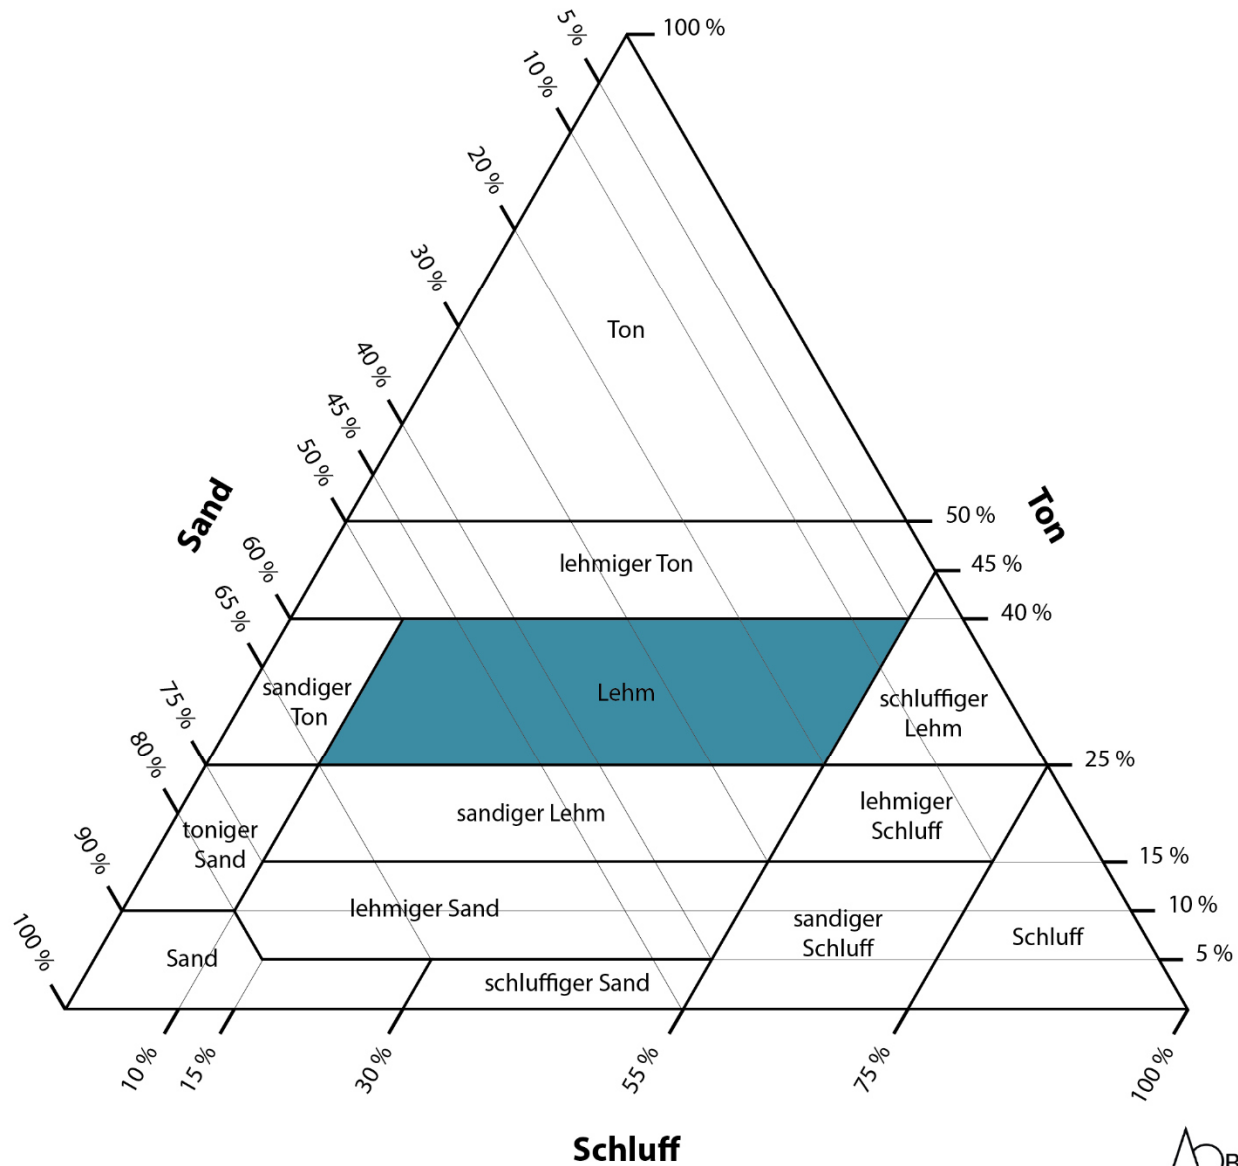

# Österreichisches Texturdreieck (ÖNORM L 1050)

# Österreichisches Texturdreieck

nach Hauptbodenart (ÖNORM L 1050)

# Österreichisches Texturdreieck

nach Schwereklassen (ÖNORM L 1050)