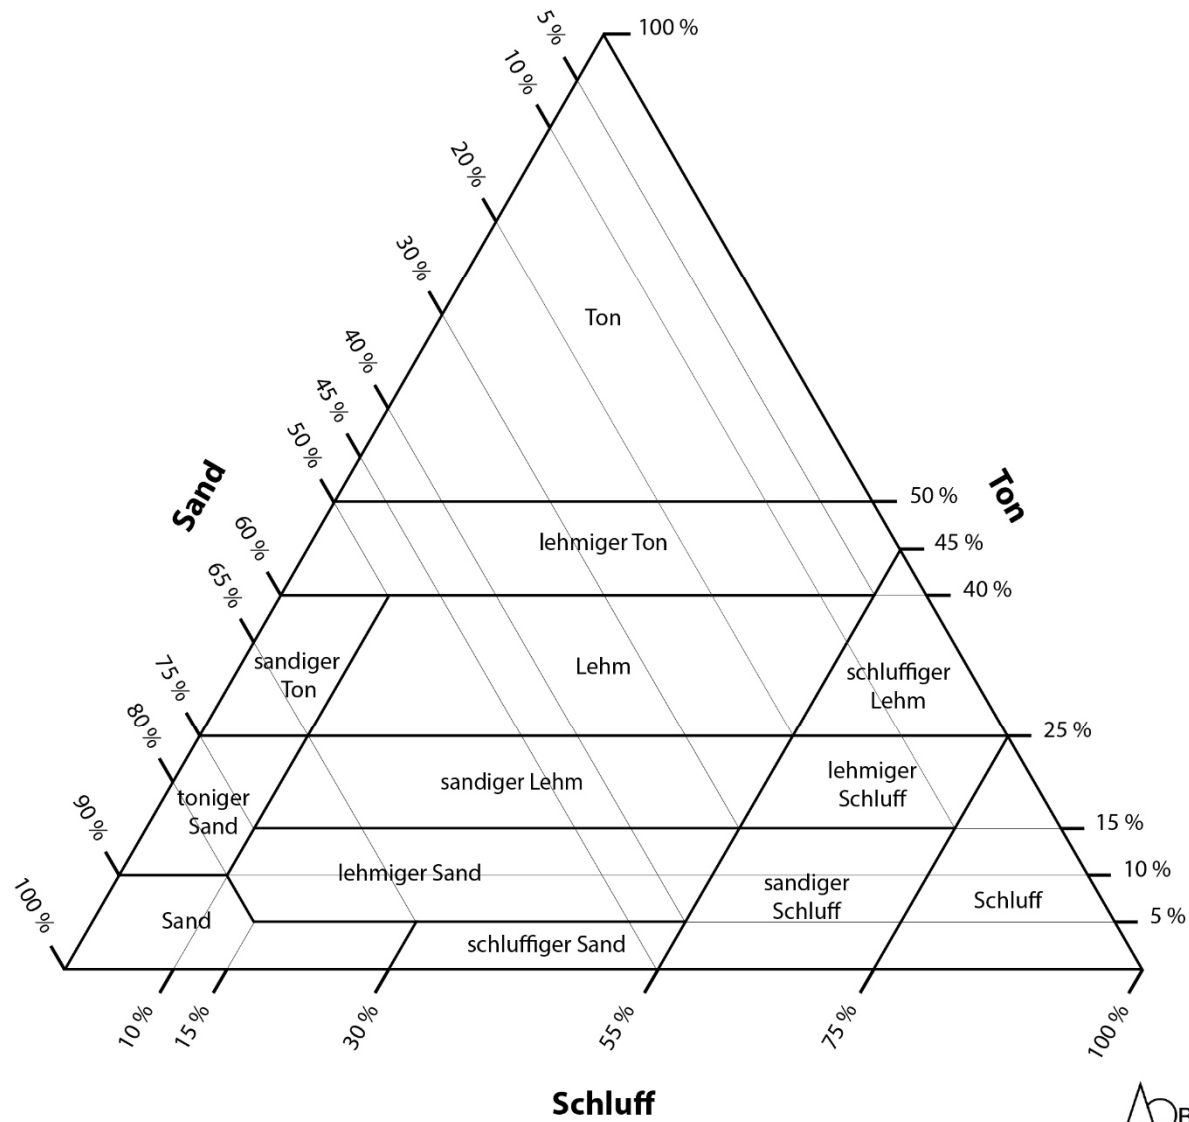

# Österreichisches Texturdreieck (ÖNORM L 1050)

# Österreichisches Texturdreieck

nach Hauptbodenart (ÖNORM L 1050)