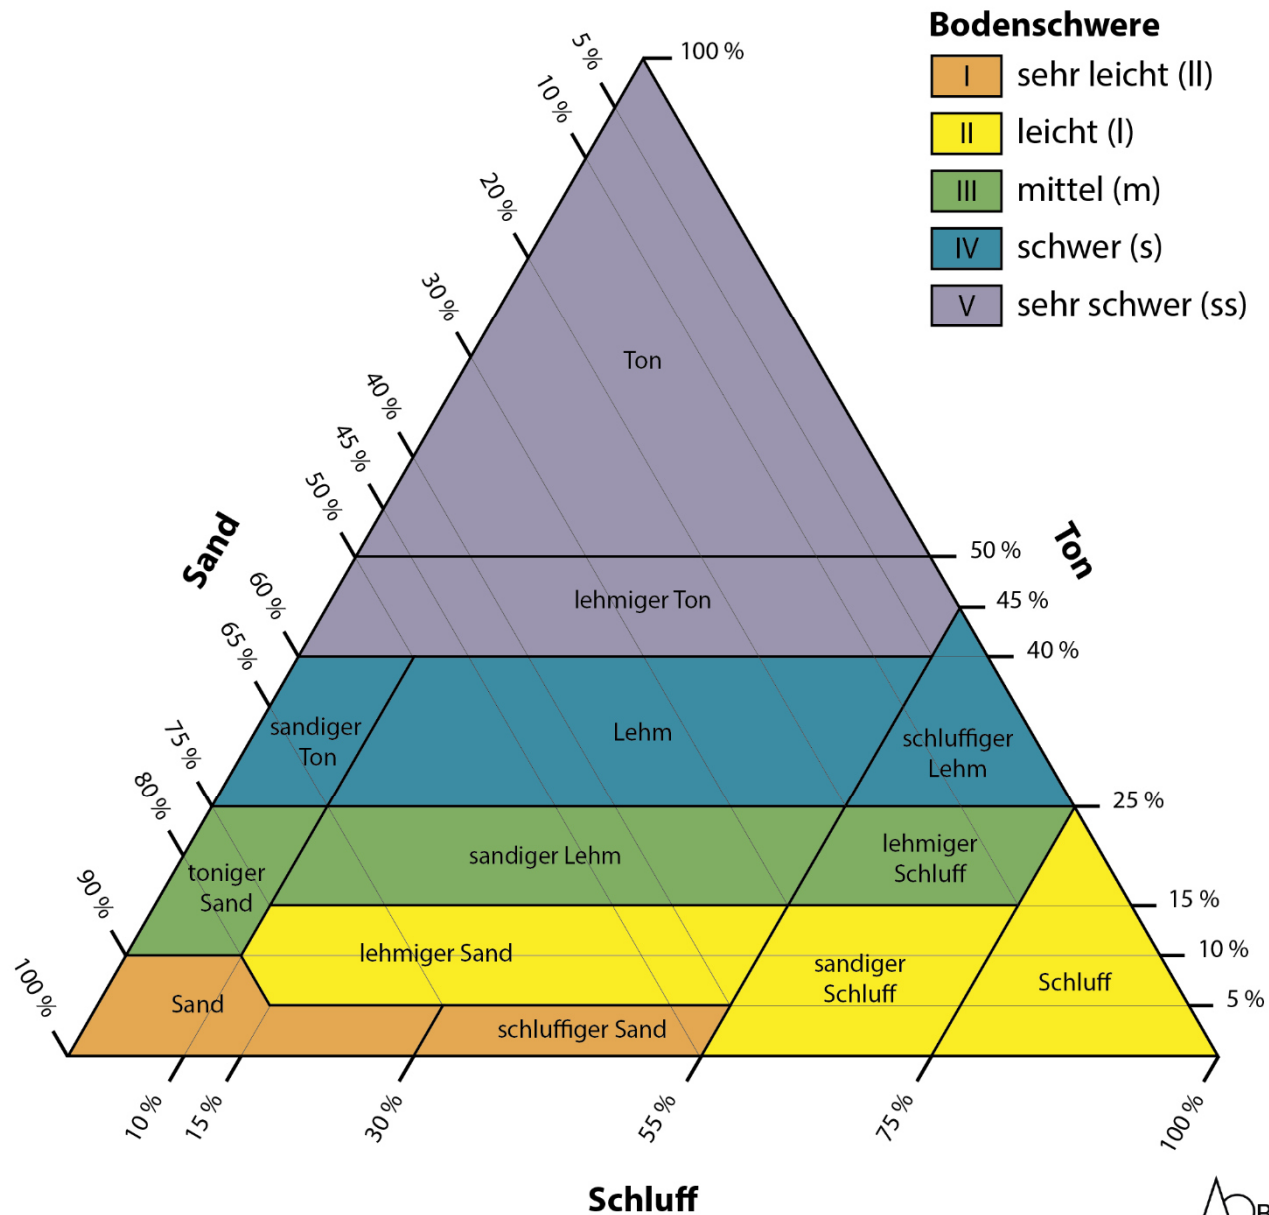

# Österreichisches Texturdreieck (ÖNORM L 1050)

# Österreichisches Texturdreieck

nach Hauptbodenart (ÖNORM L 1050)

# Österreichisches Texturdreieck

nach Schwereklassen (ÖNORM L 1050)