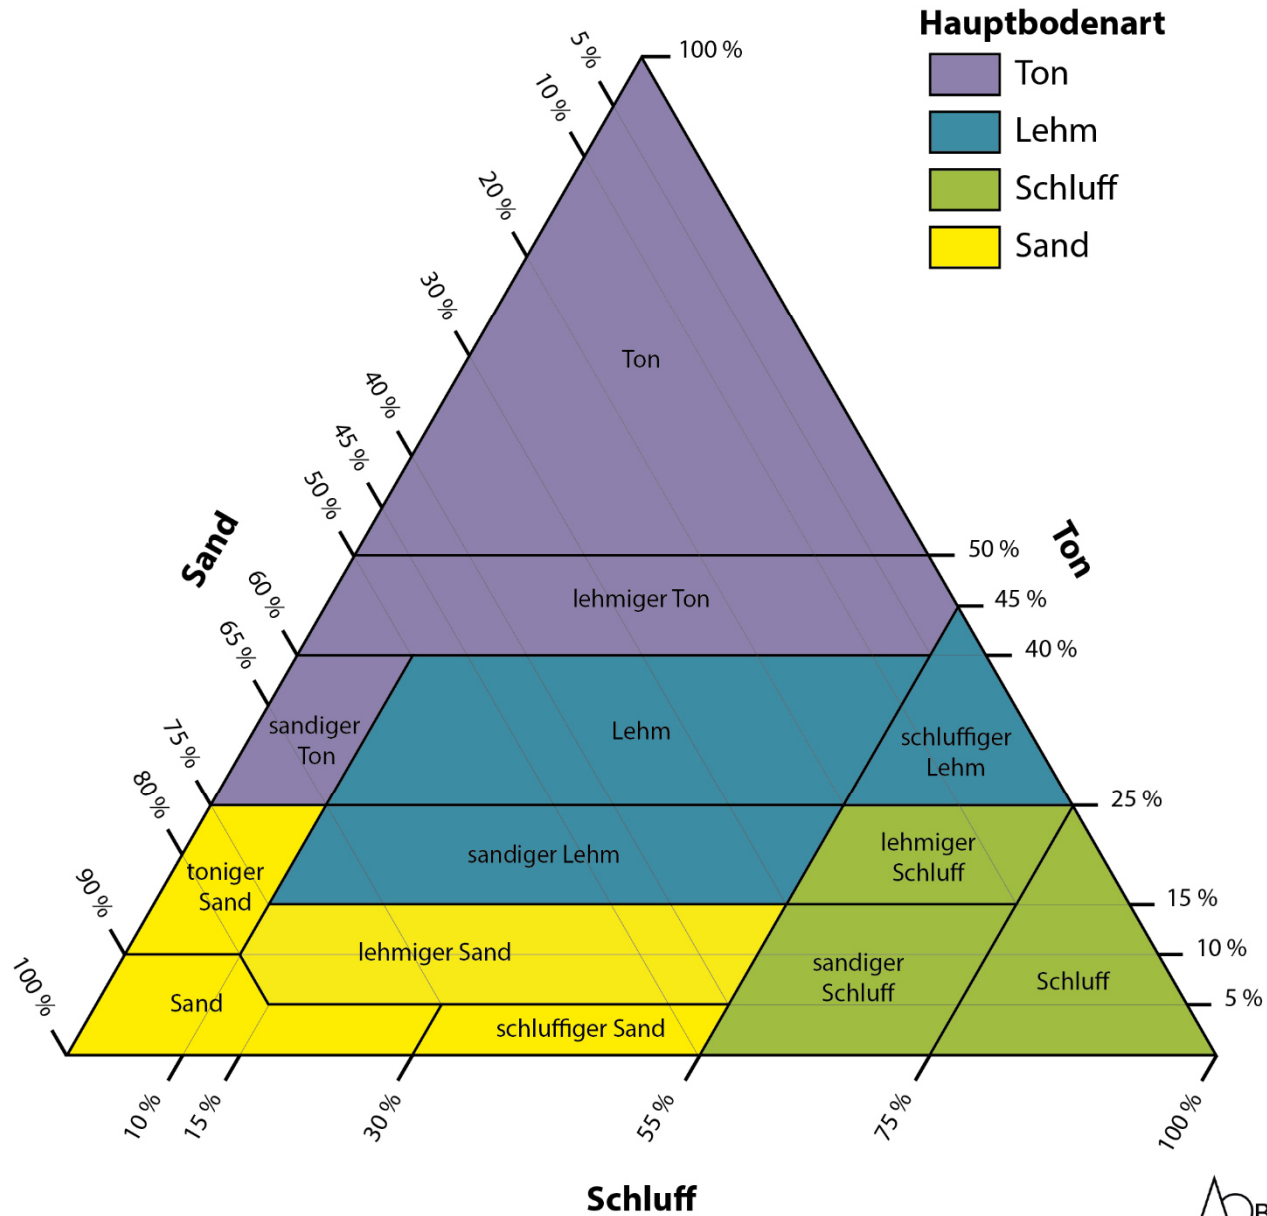

# Österreichisches Texturdreieck (ÖNORM L 1050)

# Österreichisches Texturdreieck

nach Hauptbodenart (ÖNORM L 1050)

# Österreichisches Texturdreieck

nach Schwereklassen (ÖNORM L 1050)